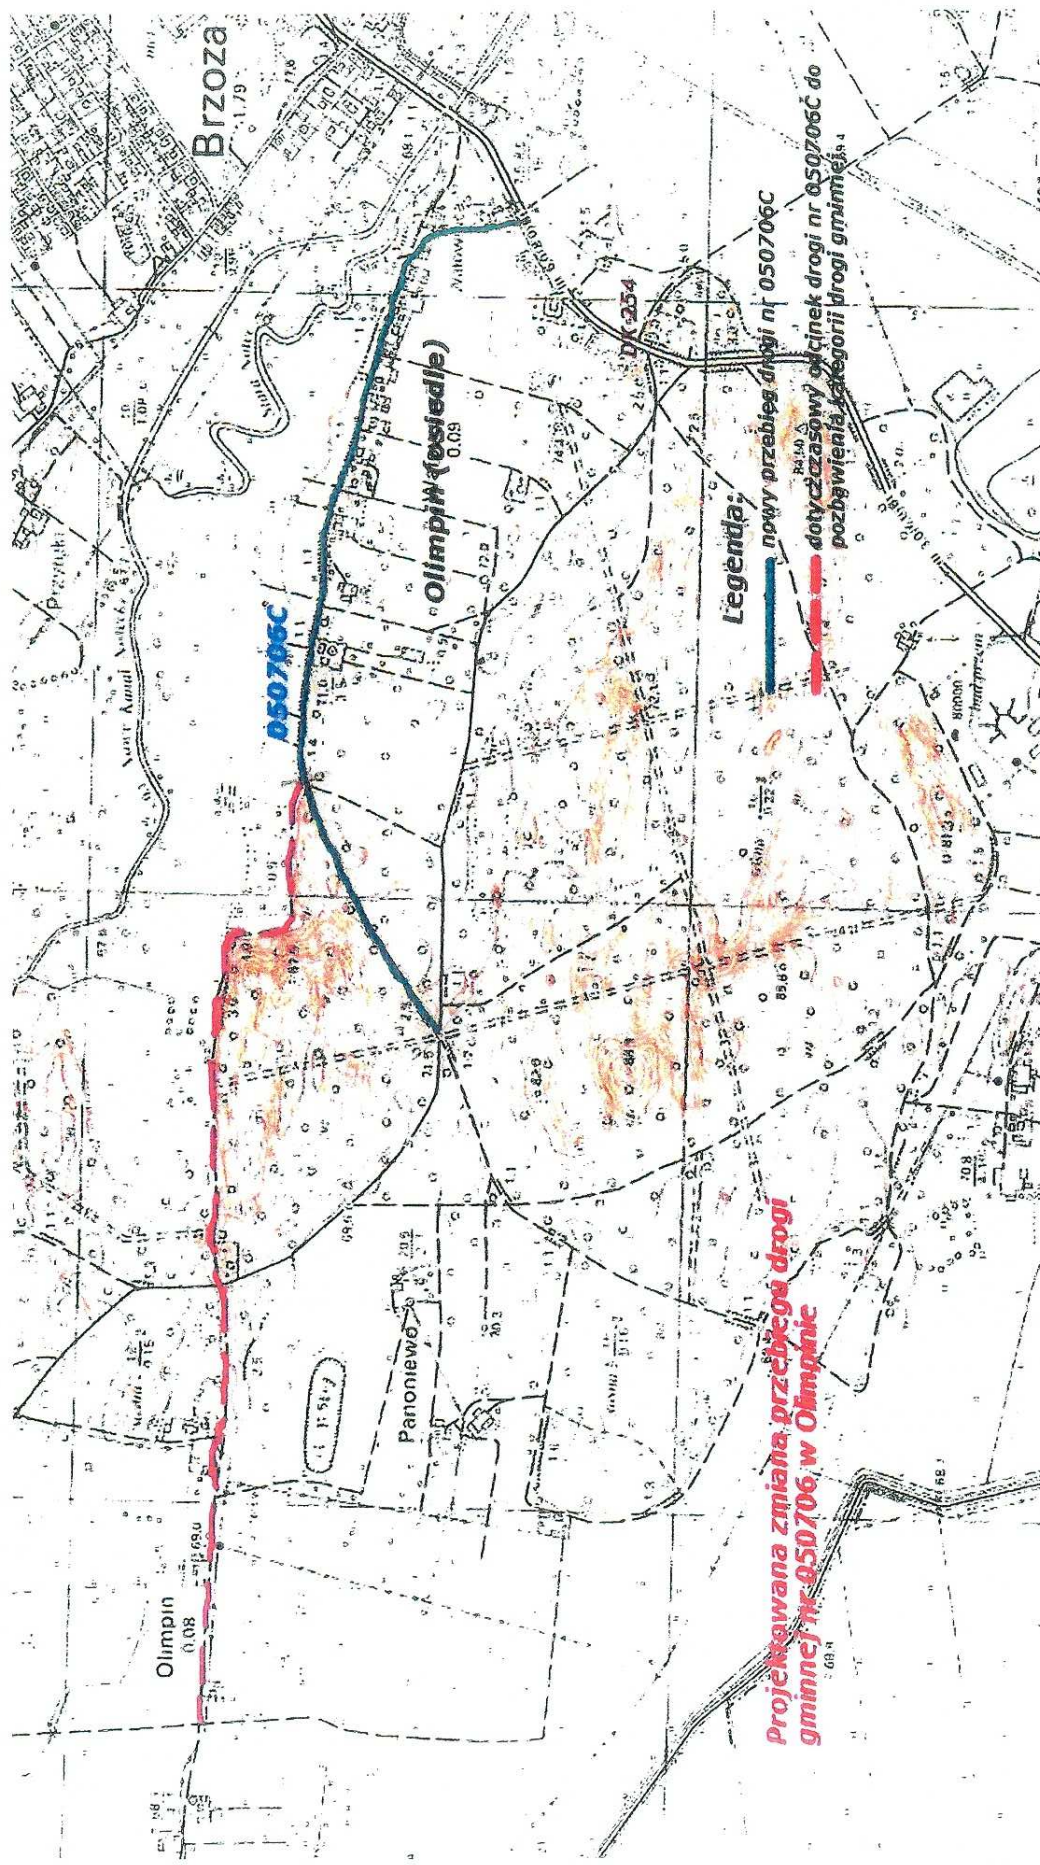

Załącznik nr 2
do Uchwały nr VI/38/15
Rady Gminy Nowa Wieś Wielka
z dnia 12 marca 2015 r.

**Projektowana zmiana przebiegu drogi
gminnej nr 050706 w Olimpinie**

Legenda:
— nowy przebieg drogi nr 050706C
— dotychczasowy odcinek drogi nr 050706C do
pozbywania kategorii drogi gminnej