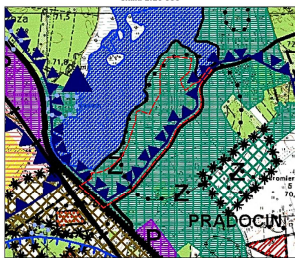

MIEJSCOWY PLAN ZAGOSPODAROWANIA PRZESTRZENNEGO

"PRĄDOCIN 4"

SKALA 1:1000