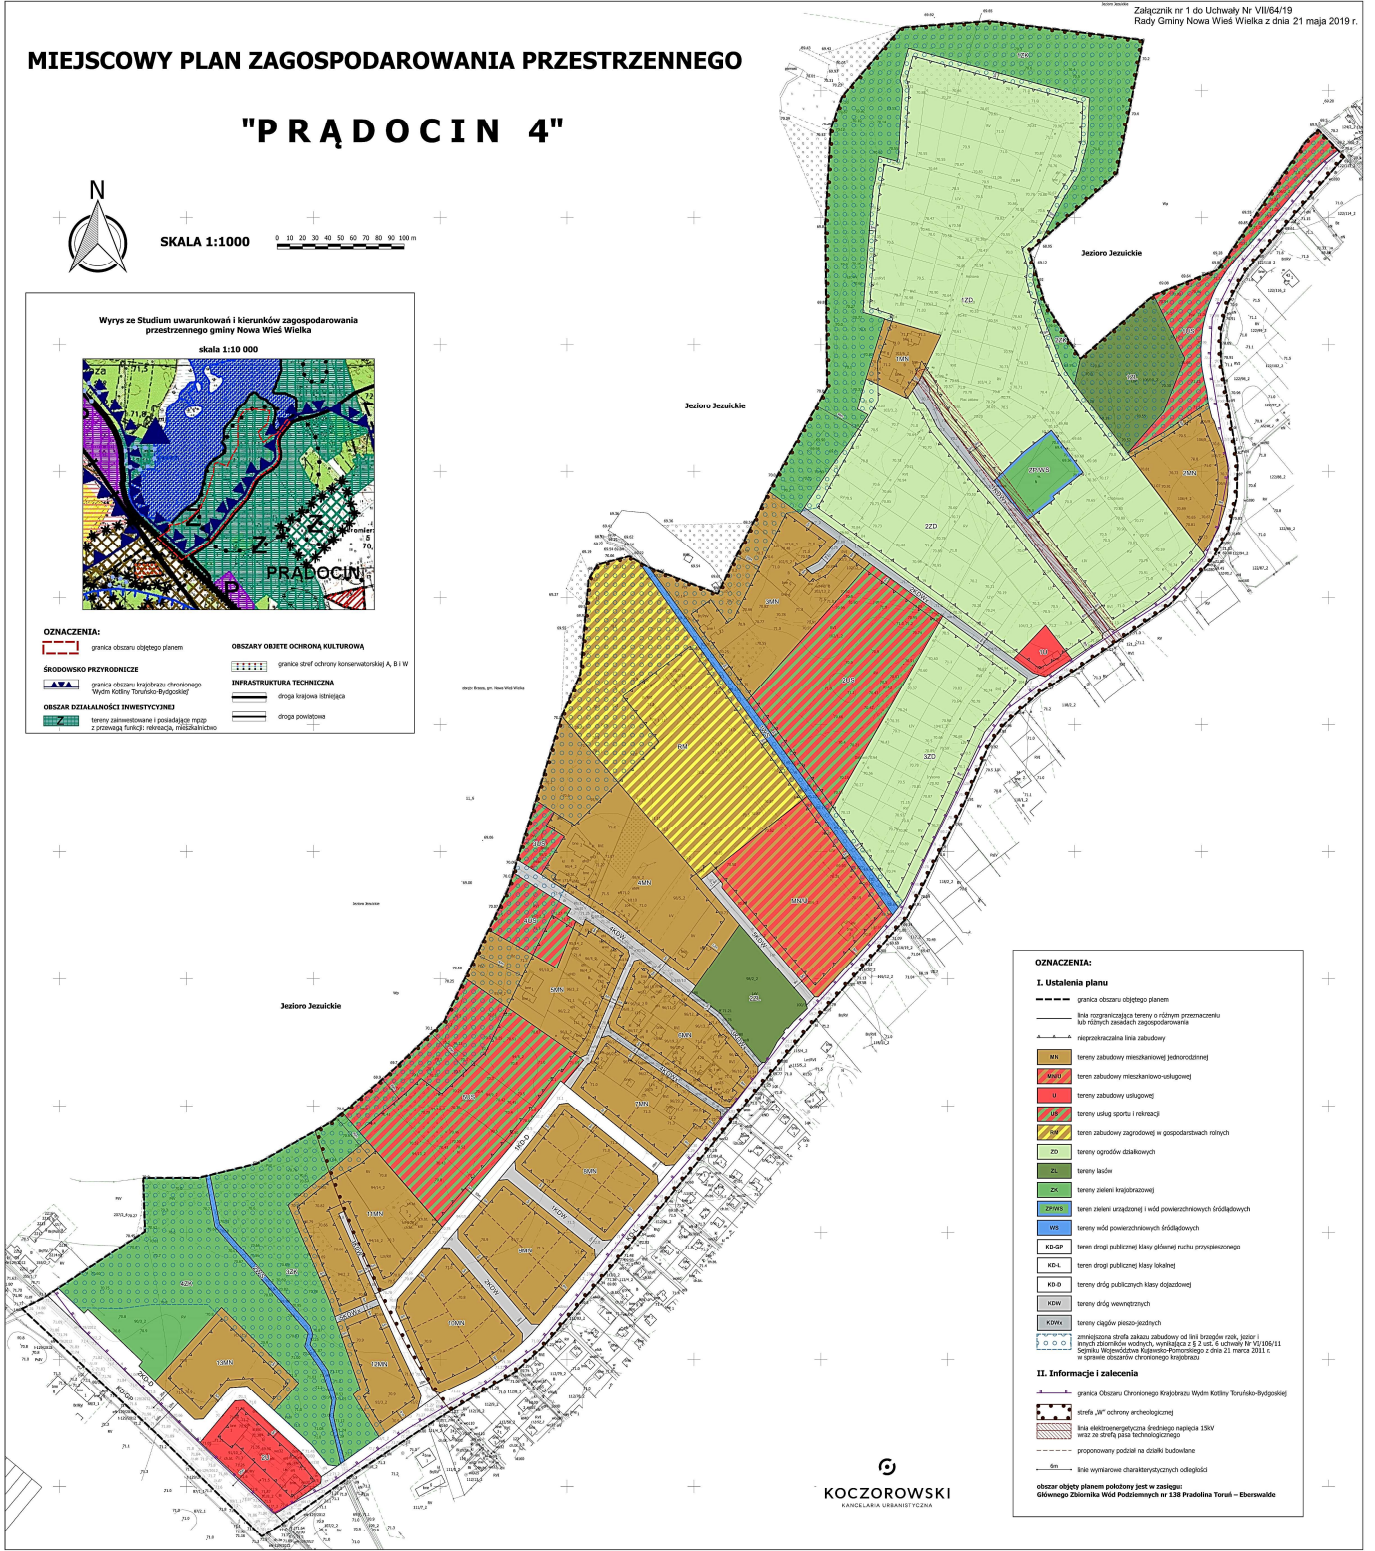

MIEJSCOWY PLAN ZAGOSPODAROWANIA PRZESTRZENNEGO

"PRĄDOCIN 4"

SKALA 1:1000