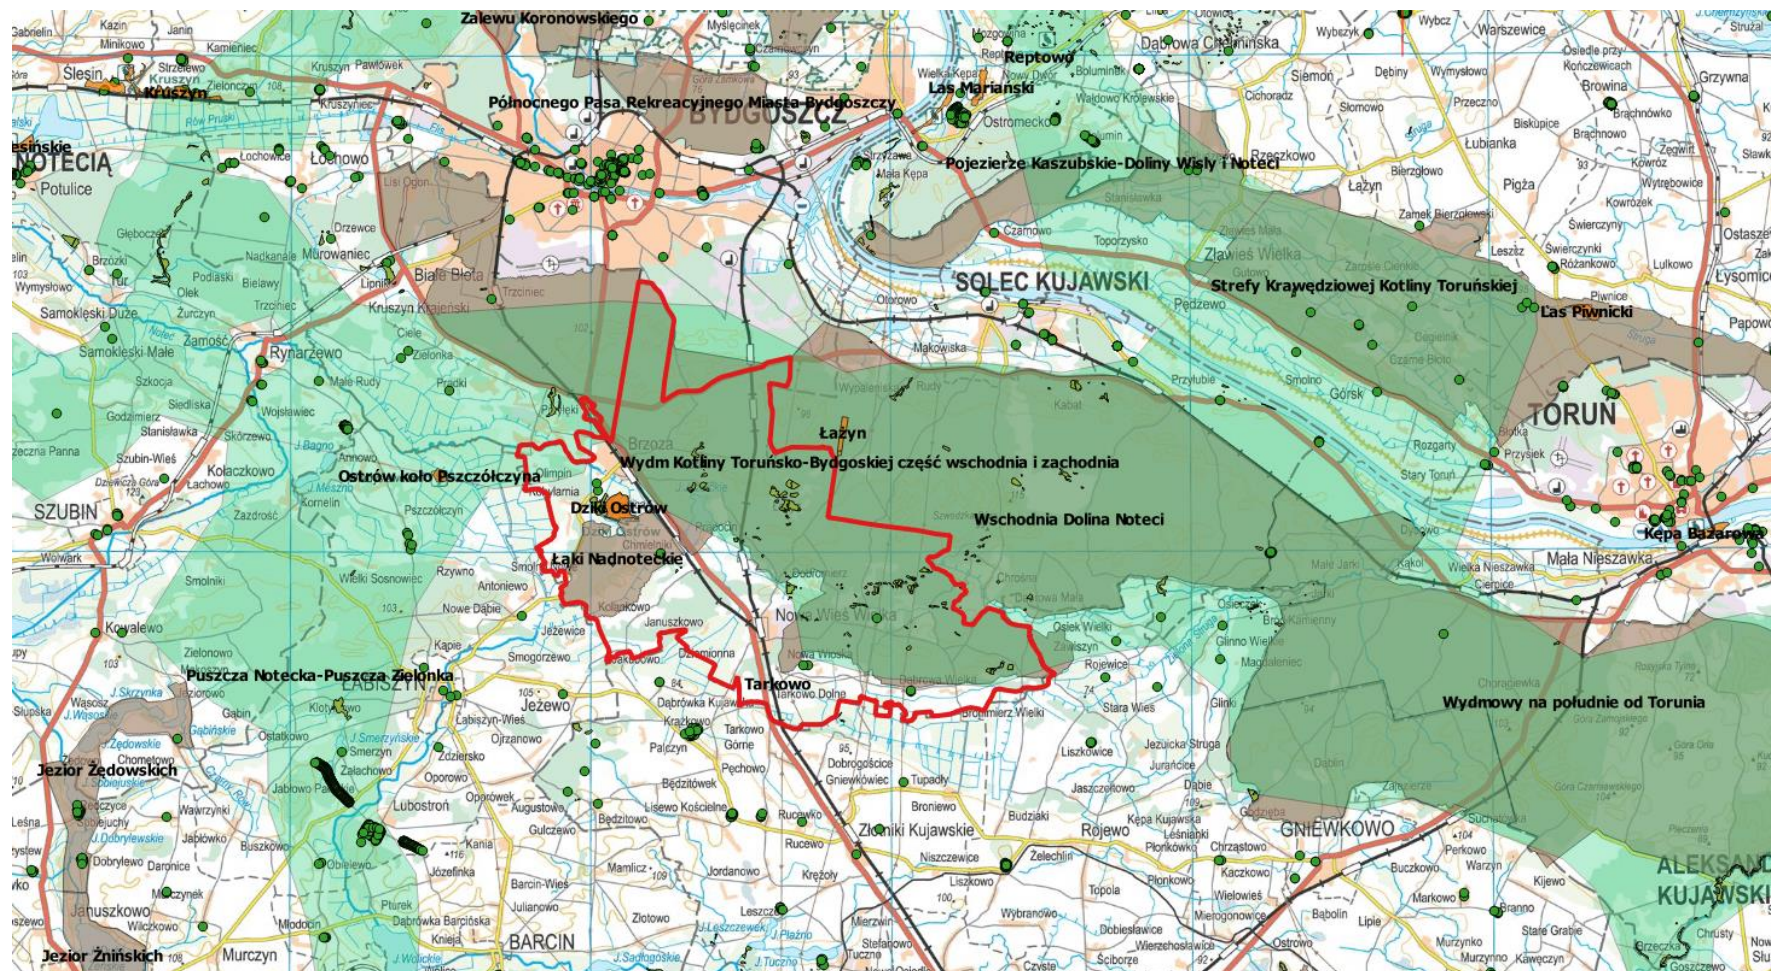

ZAŁĄCZNIK NR 2 Lokalizacja obszaru opracowania względem obszarów chronionych

OZNACZENIA

 Lokalizacja obszaru objętego projektem Studium uwarunkowań i kierunków zagospodarowania przestrzennego gminy Nowa Wieś Wielka

● Pomniki przyrody

Użytki ekologiczne

Rezerваты

Korytarze ekologiczne

Obszary chronionego krajobrazu