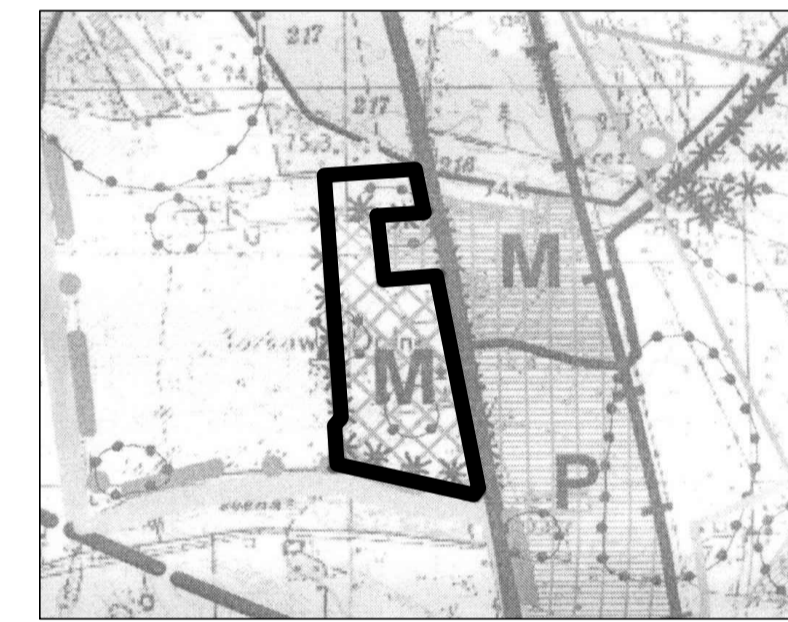

ZALĄCZNIK NR 1
DO UCHWAŁY NR .....
RADY GMINY NOWA WIEŚ WIELKA
z dnia .....

SKALA 1:1000

MAPA DO CELÓW PROJEKTOWYCH
SKALA 1: 1000

OZNACZENIA :

- GRANICA OBSZARU OBJĘTEGO PLANEM
- GRANICA ADMINISTRACYJNA GMINY
- LINIE ROZGRANICZAJĄCE TERENY O RÓŻNYM PRZEZNACZENIU LUB RÓŻNYCH ZASADACH ZAGOSPODAROWANIA-ŚCIŚLE OKREŚLONE
- LINIE ROZGRANICZAJĄCE TERENY O RÓŻNYM PRZEZNACZENIU LUB RÓŻNYCH ZASADACH ZAGOSPODAROWANIA-ORIENTACYJNE
- LINIE PODZIAŁU WEWNĘTRZNEGO TERENÓW O TYM SAMYM PRZEZNACZENIU - ŚCIŚLE OKREŚLONE
- LINIE PODZIAŁU WEWNĘTRZNEGO TERENÓW O TYM SAMYM PRZEZNACZENIU - ORIENTACYJNE
- NIEPRZEKRACZALNE LINIE ZABUDOWY
- STREFA "W" OCHRONY ARCHEOLOGICZNEJ
- STREFA OGRANICZONEGO UŻYTKOWANIA
- **MN** TERENY ZABUDOWY MIESZKANIOWEJ JEDNORODZINNEJ
- **MNs** TERENY ZABUDOWY MIESZKANIOWEJ JEDNORODZINNEJ O SZCZEGÓLNYCH WARUNKACH ZABUDOWY
- **MN/U** TERENY ZABUDOWY MIESZKANIOWEJ JEDNORODZINNEJ Z USŁUGAMI
- **RM** TERENY ZABUDOWY ZAGRODOWEJ
- **ZL** TERENY LASÓW
- **KDGP** TERENY PUBLICZNEJ DROGI GŁÓWNEJ RUCHU PRZYSPIESZONEGO
- **KDL** TERENY PUBLICZNYCH DRÓG LOKALNYCH
- **KDD** TERENY PUBLICZNYCH DRÓG DOJAZDOWYCH
- **KDW** TERENY DRÓG WEWNĘTRZNYCH

WYRYS ZE STUDIUM UWARUNKOWAŃ I KIERUNKÓW ZAGOSPODAROWANIA PRZESTRZENNEGO GMINY NOWA WIEŚ WIELKA UCHWAŁONEGO UCHWAŁĄ NR XL14/18/10 RADY GMINY NOWA WIEŚ WIELKA Z DNIA 5 PAŹDZIERNIKA 2010 R. SKALA 1:25000

TEREN OBJĘTY PLANEM